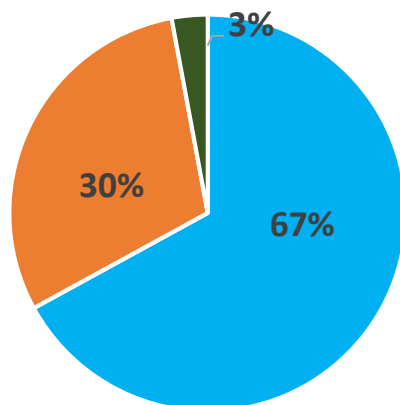

Sur l'exercice 2022-2023, les diplômés de l'école et les parents d'élèves, des entreprises partenaires, créées par des Alumni ou des parents d'élèves, ont soutenu l'ensemble des projets.

Résultat de la collecte auprès des particuliers

Montant de la collecte : 87.755 €

Répartition du montant des dons par catégorie de donateur

- Alumni
- Parents
- Autres

Résultat de la collecte auprès des entreprises

Montant de la collecte : 247.033 €

FONDS DE DOTATION CPE Lyon - Monde Nouveau